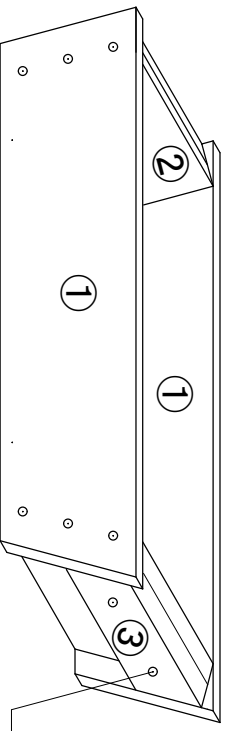

枠を組む

40mm 木工用ビス

はめ込む

25mm 木工用ビス

手掛け取り付け

25mm 木工用ビス

このビスを打って完成

40mm 木工用ビス

底板と台木

組立図