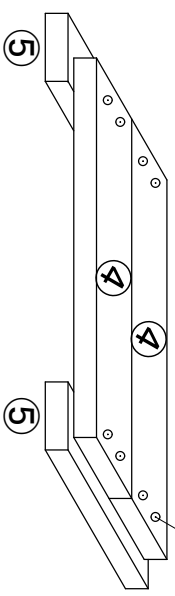

枠を組む

40mm 木工用ビス

はめ込む

25mm 木工用ビス

手掛け取り付け

25mm 木工用ビス

このビスを打って完成

40mm 木工用ビス

底板と台木

組立図