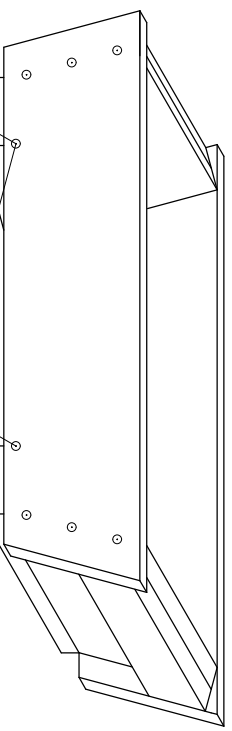

枠を組む

40mm 木工用ビス

はめ込む

25mm 木工用ビス

手掛け取り付け

25mm 木工用ビス

このビスを打って完成

40mm 木工用ビス

底板と台木

組立図