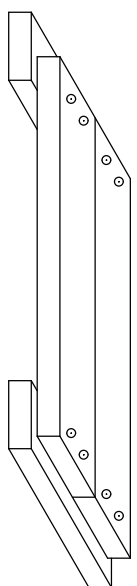

枠を組む

40mm 木工用ビス

はめ込む

25mm 木工用ビス

手掛け取り付け

25mm 木工用ビス

このビスを打って完成

40mm 木工用ビス

底板と台木

組立図