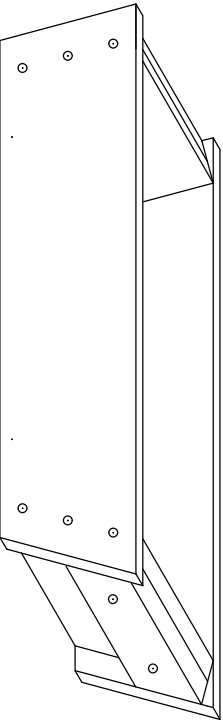

枠を組む

40mm 木工用ビス

はめ込む

25mm 木工用ビス

手掛け取り付け

25mm 木工用ビス

このビスを打って完成

40mm 木工用ビス

底板と台木

組立図